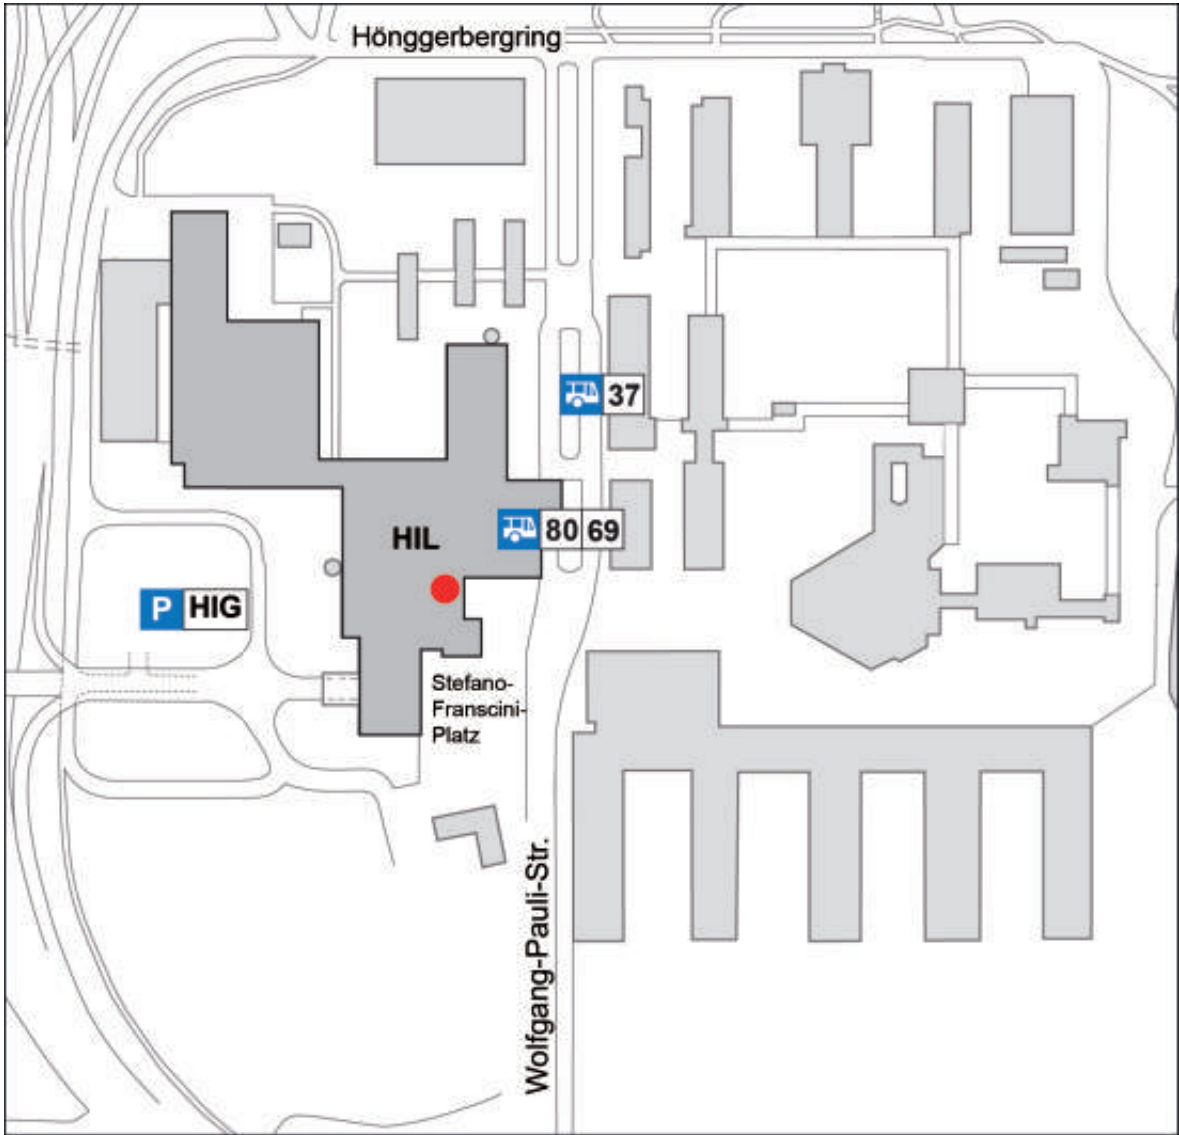

**Hauptstandort Höggerberg**

ETH Zürich, Höggerberg, Gebäude HIL, gta Ausstellungen

Öffnungszeiten: Mo–Fr 10–18 Uhr  
Während den Semesterferien finden keine Veranstaltungen statt.  
Bitte beachten Sie unser aktuelles Programm.

Eintritt frei

Adresse:  
Stefano-Frascini-Platz 5  
8093 Zürich

Anfahrt:  
Bus 69, 80 bis «ETH Höggerberg»  
Es stehen nur wenige Parkplätze zur Verfügung.

● gta Ausstellungen  
Ausstellungsraum im Erdgeschoss